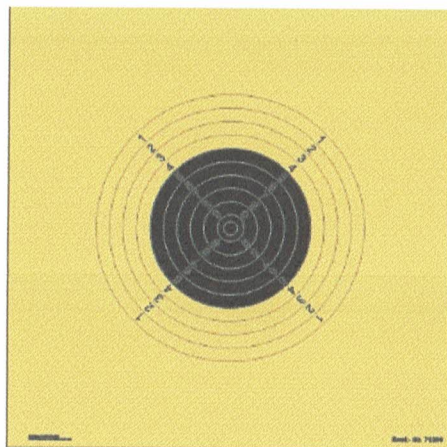

Großkaliberscheibe reduziert

(1)

300m – Scheibe für 100 m

Verwendungszweck:

GK-L-2 sowie Großkaliber

Langwaffen gem. SPO VII-9.

lt. Ausschreibung

10 kreisige Scheibe

Kartongröße 55 x 55 cm

Ringe 5 – 10 = 194,92 mm

Durchmesser der „10“ = 28,25mm

Einsteckspiegel 26 x 26 cm

Großkaliberscheibe (2)

Verwendungszweck:

GK – K- ff

Langwaffen gem. SPO VII-9

GK-L-ff

10 kreisige Scheibe

Kartongröße: 55 x 55 cm

Ringe 1 – 10 = 250 mm

Durchmesser der „10“ = 50 mm

Einsteckspiegel 26 x 26 cm